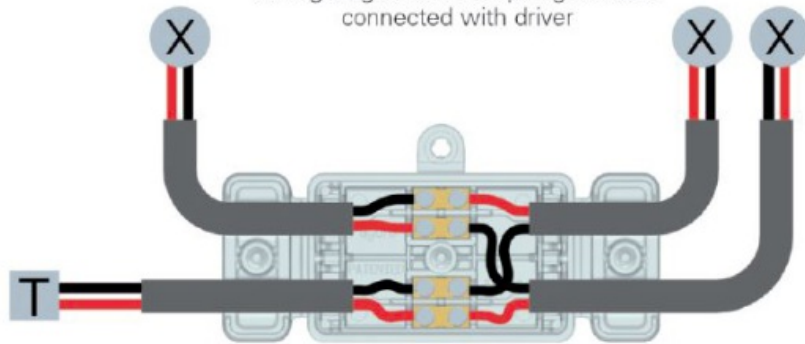

**Schema di collegamento in serie di 3
faretto LED con alimentatore**

Wiring diagram 3 LED spotlights serial
connected with driver

**Alimentazione e controllo di sorgenti
(Sistema a protocollo DALI)**
Supply and drive lighting fixtures (DALI system)

cavo elettrico 2 poli
electric cable
2 conductors

cavo d'ingresso separato 2 poli
separate cable in 2 conductors
controller DALI (bassa tensione AC)
oppure
linea DALI proveniente da un altro
apparecchio
controller DALI (low voltage AC)
or
DALI line arriving from another
lighting fixtures