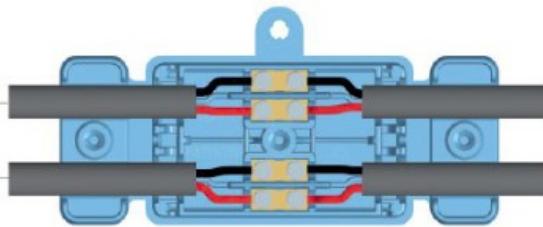

**Schema di collegamento in serie di 3
faretto LED con alimentatore**

Wiring diagram 3 LED spotlights serial
connected with driver

**Alimentazione e controllo di sorgenti
(Sistema a protocollo DALI)**
Supply and drive lighting fixtures (DALI system)

cavo elettrico 2 poli
electric cable
2 conductors

cavo d'ingresso separato 2 poli
separate cable in 2 conductors
controller DALI (bassa tensione AC)
oppure
linea DALI proveniente da un altro
apparecchio
controller DALI (low voltage AC)
or
DALI line arriving from another
lighting fixtures