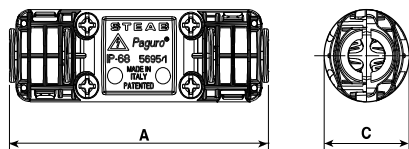

5695/1

Dispositivo di giunzione con ancoraggio del cavo IP68
Junction device with cord anchorage IP68

2 Uscite
Connessione 3x1.5
Per cavi in neoprene
Diametro esterno cavo
(min. - max.) 5,5 - 10mm

2 Ways
Connection 3x1.5
For cables in rubber
External diameter of the cable
(min. - max.) 5.5 - 10mm

Dimensioni / Dimensions (mm)

A	C
70	23