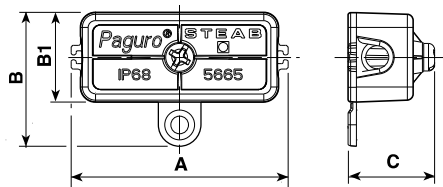

5665

Dispositivo di giunzione con ancoraggio del cavo IP68

Junction device with cord anchorage IP68

2 Uscite

Connessione 2x0,75

Per cavi in neoprene

Diametro esterno cavo
(min. – max.) 4,8 – 6mm

2 Ways

Connection 2x0.75

For cables in rubber

External diameter of the cable
(min. – max.) 4.8 – 6mm

Dimensioni / Dimensions (mm)

A	B	B1	C
44	27	18	17,5