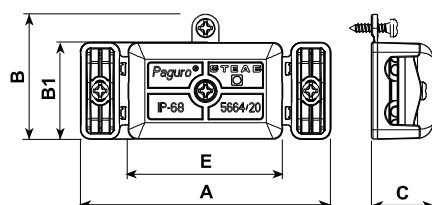

5664/20 Dispositivo di giunzione IP68 con ancoraggio del cavo

IP68 Junction device with cord anchorage

4 Uscite
Collegamento in parallelo
 Per cavi in neoprene
 Diametro esterno cavo
 (min. – max.) 4,5 – 8,5 mm
 Connessione suggerita
 fino a 2x1 mm²

4 Ways
Parallel connection
 For cables in rubber
 External diameter of the cable
 (min. – max.) 4.5 – 8.5 mm
 Suggested connection up to
 2x1 mm²

Materiale / Material
 21 Nylon 66 RV-AE

Codice / Code	Dimensioni / Dimensions (mm)					Materiale / Material	Colore / Colour	Omologato / Certified
	A	B	B1	C	E			
5664/20	80	39,5	30,5	19,5	50	21	2 Nero / Black	CS